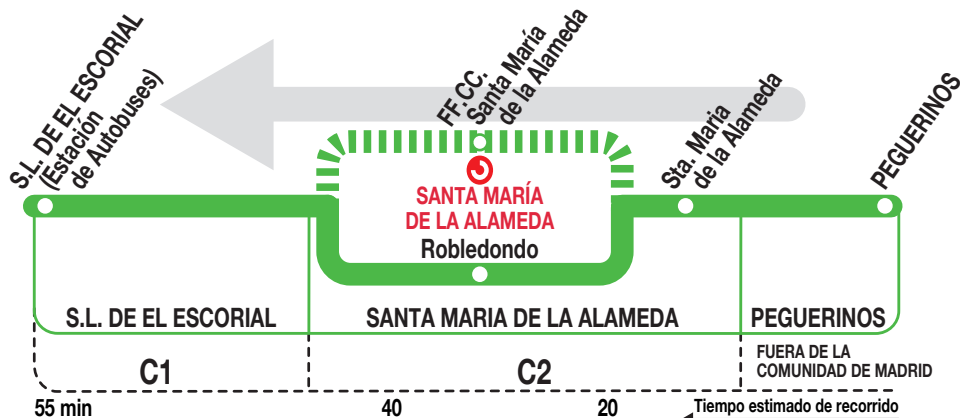

665

San Lorenzo de El Escorial

Horarios de salida de Peguerinos

100424

**Lunes a
viernes
laborables**

(Vigente todo el año)

A 6:30^x 9:30^x 16:30^x

**Sábados
laborables,
domingos
y festivos**

(Vigente todo el año)

A 11:00 19:00

Notas

^x Por la estación FF.CC. de Santa María de la Alameda.

IR IRUBUS, S.A.U. (Grupo Alsa). Avda. de América, 9-A.
(Intercambiador de Avenida de América)
28002 MADRID · www.alsa.es