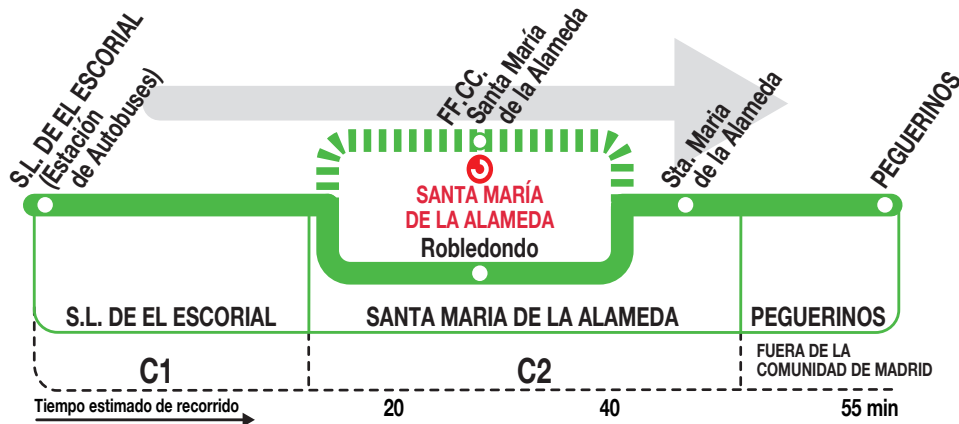

665

Santa María de la Alameda - Peguerinos

Horarios de salida de San Lorenzo de El Escorial (Estación de Autobuses)

100424

Lunes a
viernes
laborables

(Vigente todo el año)

A 13:00^x 15:30^x 18:45^x

Sábados
laborables,
domingos
y festivos

(Vigente todo el año)

A 10:00 18:00

Notas

^x Por la estación FF.CC. de Santa María de la Alameda.

IR IRUBUS, S.A.U. (Grupo Alsa). Avda. de América, 9-A.
(Intercambiador de Avenida de América)
28002 MADRID · www.alsa.es